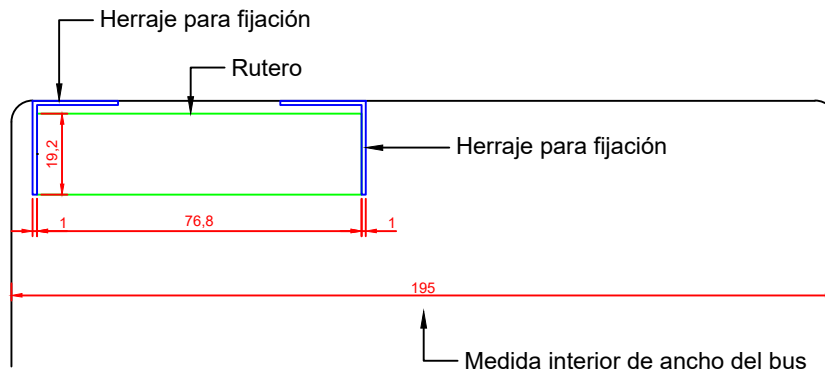

RUTERO - TRASERO

ANGULO - HERRAJE PARA INSTALACIÓN

NOTA: Los herrajes de fijación pueden ser usados para instalar hacia adentro o hacia afuera según sea el caso

Descripción:

Ruteros vehículos a operar en Transmilenio

Empresa:

Nebula Engineering

Escala:

1 / 3

Fecha:

05/04/2021

Formato:

A4