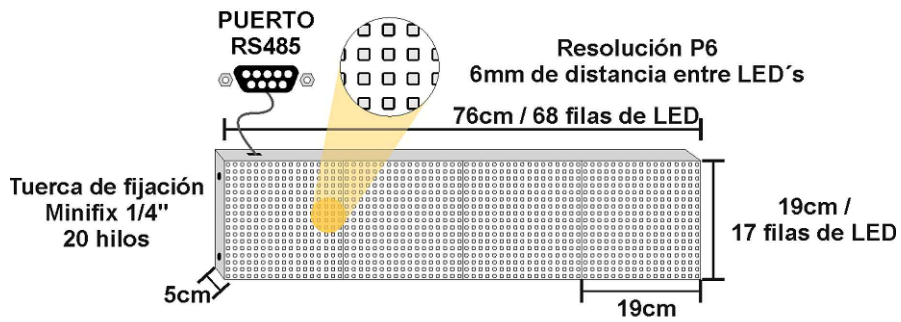

RUTERO - TRASERO

ANGULO - HERRAJE PARA INSTALACIÓN

NOTA: Los herrajes de fijación pueden ser usados para instalar hacia adentro o hacia afuera según sea el caso

Descripción:

Ruteros vehículos a operar en Transmilenio