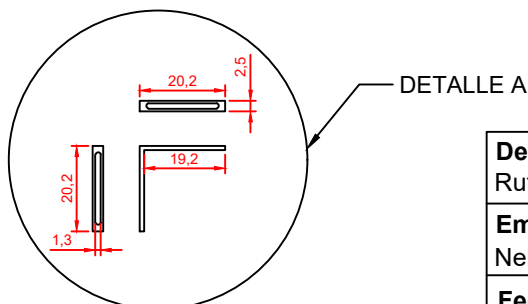

RUTERO - TRASERO

ANGULO - HERRAJE PARA INSTALACIÓN

NOTA: Los herrajes de fijación pueden ser usados para instalar hacia adentro o hacia afuera según sea el caso

Descripción:

Ruteros vehículos a operar en Transmilenio

Empresa:

Nebula Engineering

Escala:

1 / 3

Fecha:

05/04/2021

Formato:

A4