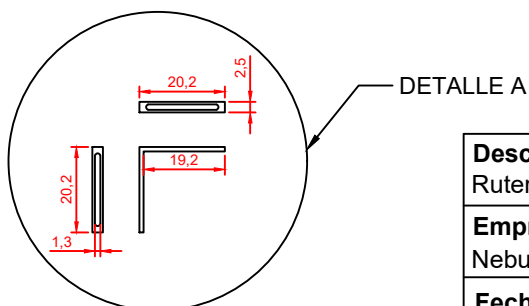

RUTERO - LATERAL

ANGULO - HERRAJE PARA INSTALACIÓN

NOTA: Los herrajes de fijación pueden ser usados para instalar hacia adentro o hacia afuera según sea el caso

Descripción:

Ruteros vehículos a operar en Transmilenio

Empresa:

Nebula Engineering

Escala:

1 / 3

Fecha:

05/04/2021

Formato:

A4