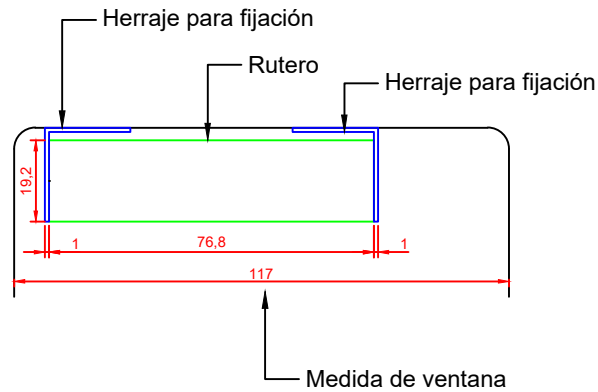

RUTERO - LATERAL

ANGULO - HERRAJE PARA INSTALACIÓN

NOTA: Los herrajes de fijación pueden ser usados para instalar hacia adentro o hacia afuera según sea el caso

Descripción:

Ruteros vehículos a operar en Transmilenio

Empresa:

Nebula Engineering

Escala:

1 / 3

Fecha:

05/04/2021

Formato:

A4