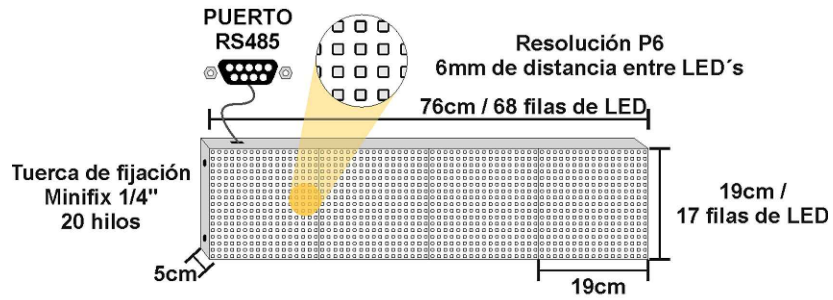

RUTERO - LATERAL

ANGULO - HERRAJE PARA INSTALACIÓN

NOTA: Los herrajes de fijación pueden ser usados para instalar hacia adentro o hacia afuera según sea el caso

Descripción:

Ruteros vehículos a operar en Transmilenio