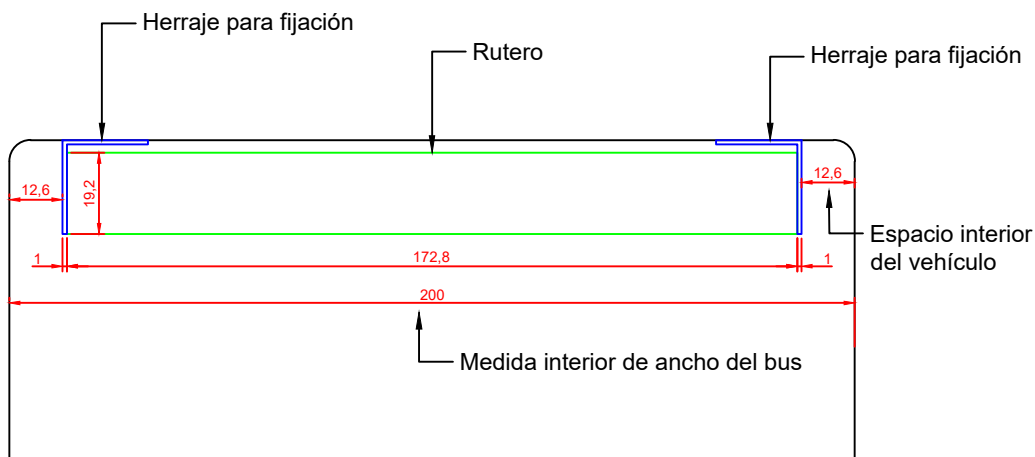

RUTERO - FRONTAL

Bienvenido al Sistema Transmilenio

ANGULO - HERRAJE PARA INSTALACIÓN

NOTA: Los herrajes de fijación pueden ser usados para instalar hacia adentro o hacia afuera según sea el caso

Descripción:
 Ruteros vehículos a operar en Transmilenio

Empresa:
 Nebula Engineering

Escala:
 1 / 3

Fecha:
 05/04/2021

Formato:
 A4