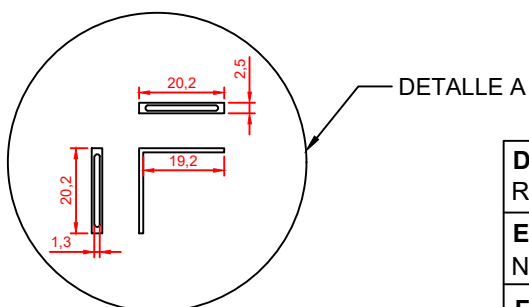

RUTERO - FRONTAL

Bienvenido al Sistema Transmilenio

ANGULO - HERRAJE PARA INSTALACIÓN

NOTA: Los herrajes de fijación pueden ser usados para instalar hacia adentro o hacia afuera según sea el caso

Descripción:
 Ruteros vehículos a operar en Transmilenio

Empresa:
 Nebula Engineering

Escala:
 1 / 3

Fecha:
 05/04/2021

Formato:
 A4