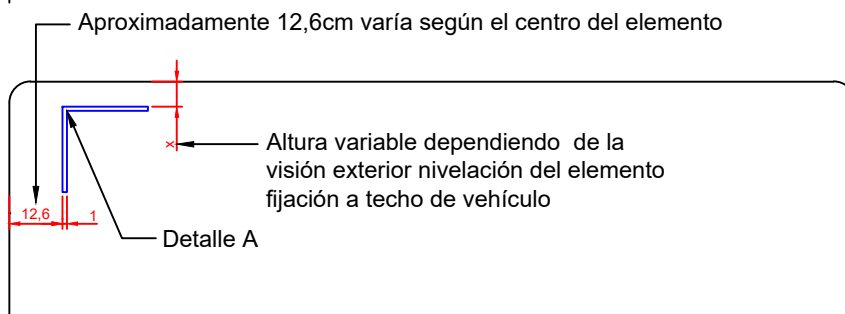

RUTERO - FRONTAL

Bienvenido al Sistema Transmilenio

ANGULO - HERRAJE PARA INSTALACIÓN

NOTA: Los herrajes de fijación pueden ser usados para instalar hacia adentro o hacia afuera según sea el caso

Descripción:
 Ruteros vehículos a operar en Transmilenio