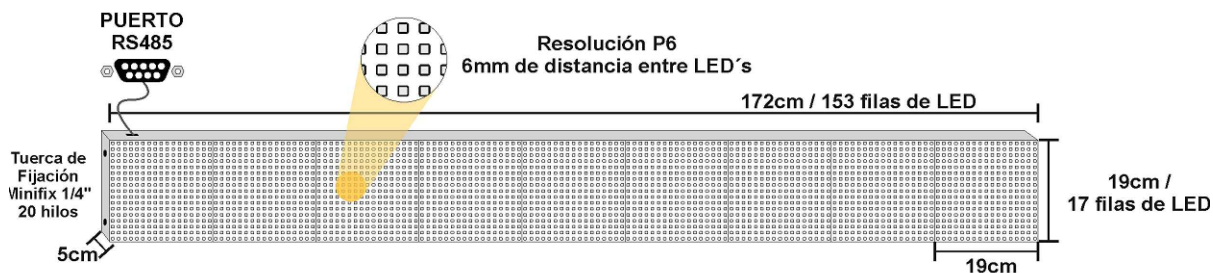

RUTERO - FRONTAL

Bienvenido al Sistema Transmilenio

ANGULO - HERRAJE PARA INSTALACIÓN

NOTA: Los herrajes de fijación pueden ser usados para instalar hacia adentro o hacia afuera según sea el caso

Descripción:
 Ruteros vehículos a operar en Transmilenio

Empresa:
 Nebula Engineering

Escala:
 1 / 3

Fecha:
 05/04/2021

Formato:
 A4